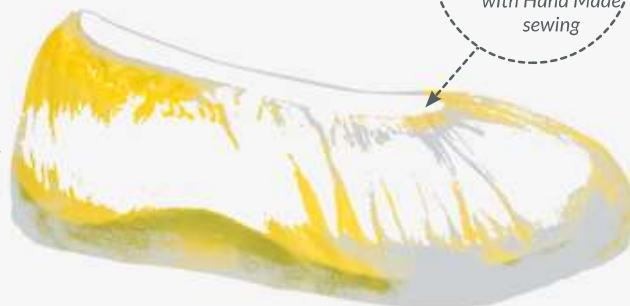

AJSIA[®] HM CPE COVER

Navlake za obuću | Shoe covers

- Navlake za obuću od CPE-a sa reljefnom teksturom

- Debljina 30 my i 60 my

- 40x14 cm i 40x15 cm

- Elastična traka na otvoru ručno ušivena

- CPE shoe covers embossed

- Thickness 30 my and 60 my

- 40x14 cm and 40x15 cm

- Elastic at opening with Hand Made sewing

DPI | CAT - PPE CAT I

Elastična traka na otvoru sa ručno šivenim termošavovima
Elastic at opening with Hand Made sewing

16790: 40x15 cm

Sloj od Hloriranog polietilena
Chlorinated polyethylene layer

Comfort
Transpiracija
Breathability
Particle Shedding
Zaštita
Protection

	x1	x2	x3	x4	x5
Comfort				●	
Transpiracija Breathability		●			
Particle Shedding	●				
Zaštita Protection	●				